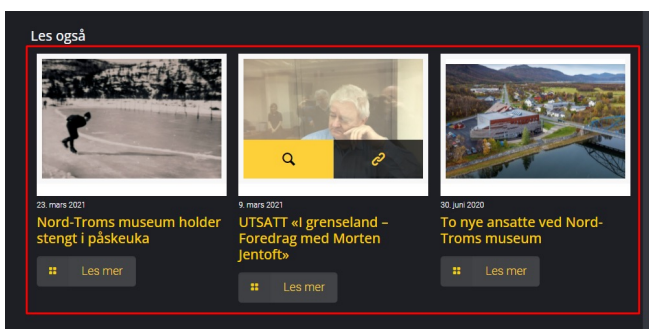

## Fargekontrast

Vi har brukt gul, hvit og svart som primærfarger til utgangspunkt for fargebruk.

På flater med mørk bakgrunn, slik som knapper, header og artikler har vi brukt gul eller hvit slik at det blir god lesbarhet. På de lysere flatene er det brukt sort som kontrast farge.

Bakgrunn og tekstfarge på kategori har blitt endret, slik at det passer til designprofilen og samtidig er øyefangende.

På områder hvor tekst ligger over bilde har vi mørknet bakgrunnen når det hovers over slik at teksten skal synets uansett lysstyrke på bilde.

# Klikkbare linker

Tekstlinker har blitt endret slik at det synlig kommer frem hvor man kan navigere seg rundt på siden. Alle tidligere blå og andre ankerfarger er endret til gul med underlinje. Slik som vist i footerseksjonen.

Når man horver over de ulike linkene vil det også komme en indikasjon på at den er klikkbare ved at den skifter til en mer markant farge eller får en understrek.