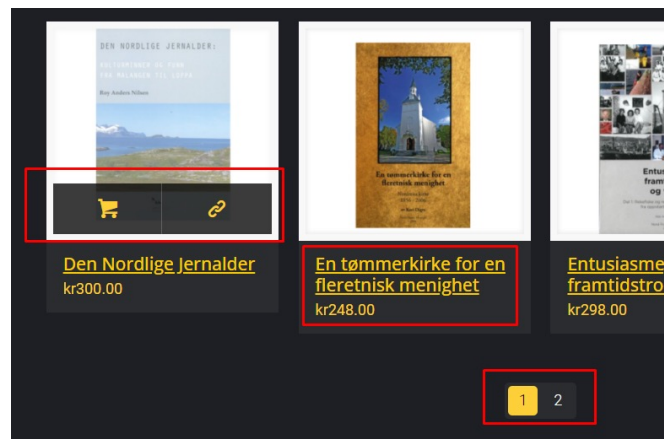

# Klikkbare linker

Tekstlinker har blitt endret slik at det synlig kommer frem hvor man kan navigere seg rundt på siden. Alle tidligere blå og andre ankerfarger er endret til gul med underlinje. Slik som vist i footerseksjonen.

Når man horver over de ulike linkene vil det også komme en indikasjon på at den er klikkbare ved at den skifter til en mer markant farge eller får en understrek.

Det har lagt til indikasjoner med bakgrunnsfarge og kantfarge mens vi navigerte med tastaturets "tab-tast".

NØRD-TROMS  
MUSEUM

AKTUELT OM MUSEET UTSTILLINGER ANLEGG FOTOSAMLING UTFORSK NETTBUTIKK KONTAKT OSS HVA SKJER?  NO